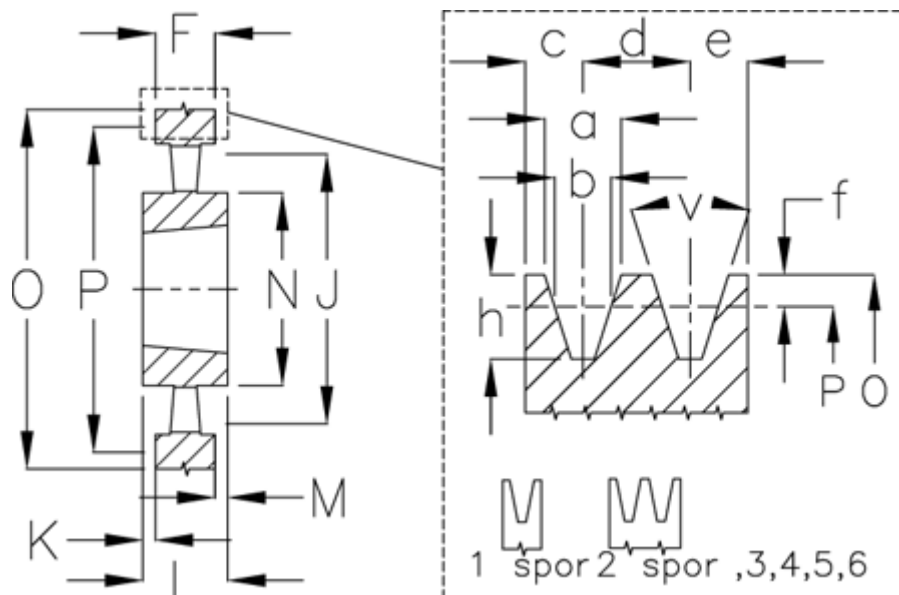

Varenummer: 604110045003
 Beskrivelse: Kileremsskive SPA 450/3 TL3020

Mål

a	= 12.7	F	= -	O	= 455.5
Antal spor	= 3	For bøsning	= 3020	P	= 450
b	= 11.0	h	= 13.8	Type	= SPA
Bøsning ø max.	= 75	J	= 415	v	= 38 grader
c	= 10.0	K	= -		
d	= 15.0	L	= 51		
e	= 10.0	m	= 1.0		
f	= 2.8	N	= 159		